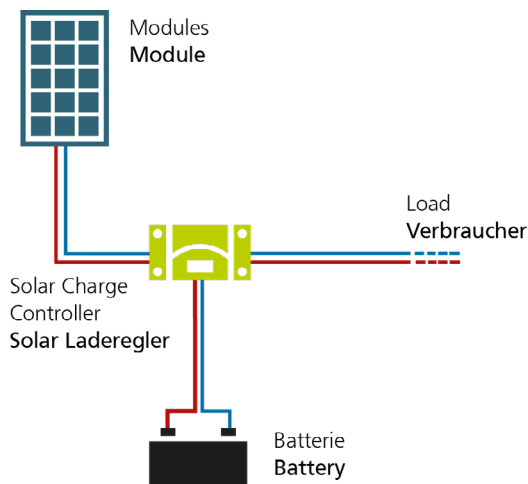

Caravan Kit

Base Camp Smart 100/20

120W | 12V

Kits
600543 • 07/2024

These kits include all components for the reliable power supply on the way! High-quality standard modules can be safely fixed on different surfaces with the mounting profiles.

Diese Kits enthalten alle Komponenten für eine zuverlässige Stromversorgung unterwegs. Die hochwertigen Standard-Module werden mit Kunststoff-Spoilern sicher befestigt.

Pos.	Item	Artikel	
1	Solar module	Solarmodul	120 W 12 VDC
1	Solar charge controller	Solarladeregler	20 A
1	Pairs of spoiler	Spoilersets	Kunststoff
1	Roof duct	Dachdurchführung	
1	EBL-cable	EBL-Kabel	