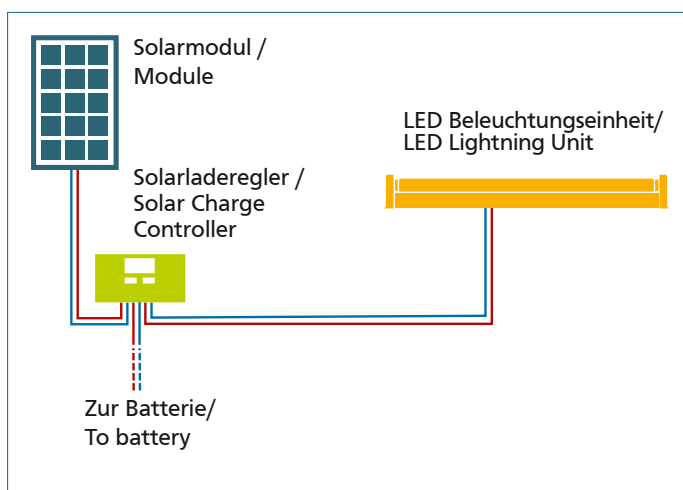

# Lighting Kit Hyper Illu One

600521 • DE/EN • 11/2024

The Lighting Kit brings bright light to indoor rooms such as garden huts, garages etc and is also suitable for outdoor illumination where there is a location with a roof. Thanks to the LED lighting unit the electricity demand is very low. The kit is served by a solar module, so no extra electricity is necessary. The kit includes the solar module, LED lighting unit, module support structure for the easy installation of the solar module and installation cabling.

**Please note: The battery and battery cable are not included in the kit!**

Das Beleuchtungskit sorgt dank effizienter LED-Beleuchtungseinheit für helles Licht in Innenräumen wie Gartenhütten, Garagen etc und eignet sich auch für die Außenbeleuchtung an überdachten Standorten. Das Kit wird über ein Solarmodul bedient, somit ist keine Stromquelle notwendig.

Das Kit beinhaltet Solarmodul, LED-Beleuchtungseinheit, Ständer zur einfachen Anbringung des Moduls sowie Installationskabel.

**Bitte beachten: Batterie und Batteriekabel nicht im Kit enthalten!**

Pcs/ Stück	Components/ Komponenten
1	Solar module / Solarmodul 30 W   12 VDC
1	Solar charge controller / Laderegler 6 A   12/24 VDC
1	LED Lighting Unit / LED Beleuchtungseinheit Hyper Illu 12VDC   360 Lumen
1	Module cable and lamp cable/ Modulkabel und Lampenkabel
1	Module support structure / Modulhalterung Mono Axial
Article-No. / Artikel-Nr. 600521	