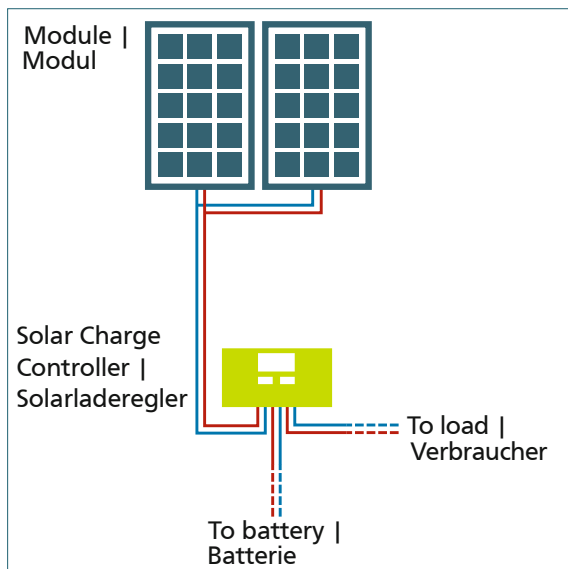

# Caravan Kit Base Camp Perfect CXN20 240 W

600461 • DE/EN • 09/2020

These kits include all components for the reliable power supply on the way! High-quality standard modules can be safely fixed on different surfaces with the aluminium spoiler profiles and Tec7 glue.

Diese Kits beinhalten alle Komponenten für die zuverlässige Stromversorgung unterwegs. Die hochwertigen Standardmodule werden sicher mit Aluminium Spoiler, Dachdurchführung und dem Tec7-Kleber befestigt.

Pcs. / Stk.	Article	Artikel
2	Solar module Sun Plus 120	Solarmodul Sun Plus 120
1	Solar charge controller Phocos CXNup 20	Solarladeregler Phocos CXNup 20
2	Pairs of spoilers	Spoilersets
1	Glue-Set	Klebeset
1	Roof duct Water Proof One White	Dachdurchführung Water Proof One weiß
1	Battery cable with 20 A fuse	Batteriekabel mit 20 A Sicherung
1	Module connection cable	Modulverbindungskabel
1	EBL-cable	EBL-Kabel
1	Installation material	Installationsmaterial
Artikel-Nr.   Article No. 600461		