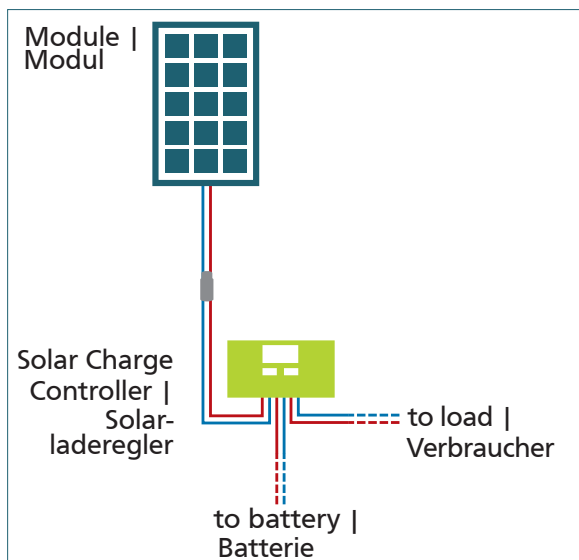

Caravan Kit

Base Camp Perfect PRS15 120 W

600459 • DE/EN • 09/2020

These kits include all components for the reliable power supply on the way! High-quality standard modules can be safely fixed on different surfaces with the aluminium spoiler profiles and Tec7 glue.

Diese Kits beinhalten alle Komponenten für die zuverlässige Stromversorgung unterwegs. Die hochwertigen Standardmodule werden sicher mit Aluminium Spoiler, Dachdurchführung und dem Tec7-Kleber befestigt.

Pcs. / Stk.	Article	Artikel
1	Solar Module Sun Plus 120 W	Solarmodul Sun Plus 120
1	Solar charge controller Steca Solarix PRS1515	Solarladeregler Steca Solarix PRS1515
1	Pair of spoilers	Spoiler-set
1	Glue-Set	Klebeset
1	Roof duct Water Proof One White	Dachdurchführung Water Proof One weiß
1	Battery cable with 15 A fuse	Batteriekabel mit 15 A Sicherung
1	EBL-cable	EBL-Kabel
1	Installation material	Installationsmaterial
Artikel-Nr. Article No. 600459		