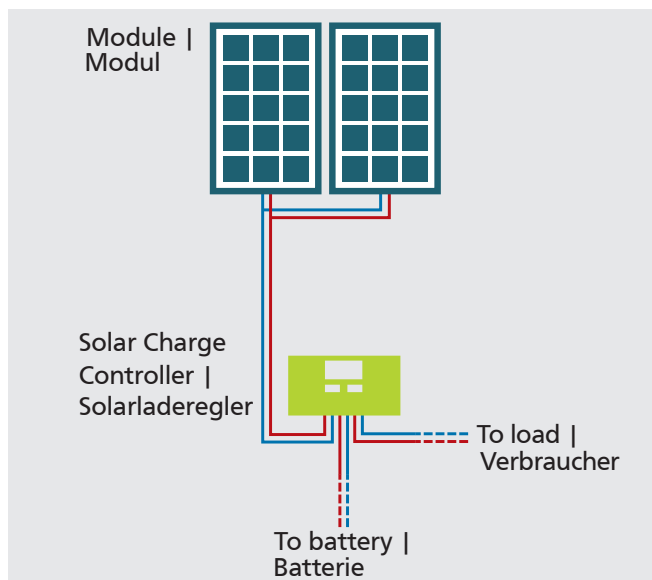

## Base Camp Smart SDU14 100W | 12V

Dieses Kit beinhaltet Komponenten für die zuverlässige Stromversorgung unterwegs. Die hochwertigen Standardmodule werden sicher mit Kunststoff Spoiler befestigt.

Pos.	Articel	Artikel	
1	Solar module	Solarmodul	100 W   12 VDC
1	Solar charge controller	Solarladeregler	14 A
1	Pairs of spoiler	Spoilersets	Kunststoff
1	Roof duct	Dachdurchführung	
1	Temperature Sensor	Temperatursensor	
1	Roof Duct	Dachdurchführung	
1	EBL-cable	EBL-Kabel	