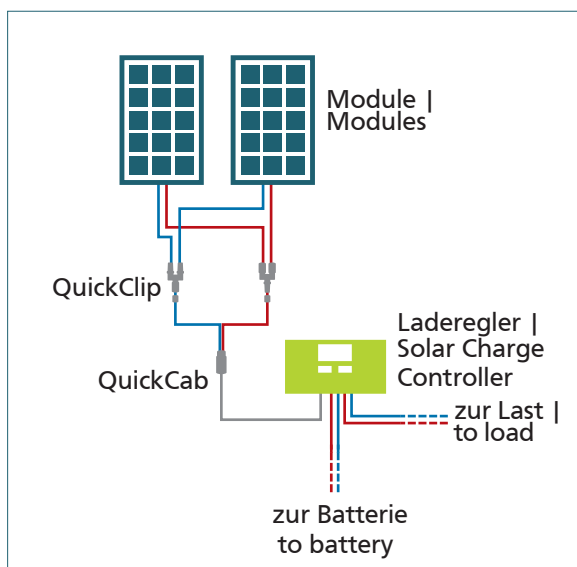

## Solar Peak PRS15 240

600431 • DE / EN • 08/2020

These kits are perfect for the easy installation at your caravan or sailing boat! They allow for an easy operation of 12 VDC-consumers such as light, radio, TV/SAT or pond pumps, etc. With a 230 Volt inverter you can even connect electrical AC devices. These kits are available in different versions with different charge controllers and modules, suitable for every need of the vehicle. This makes these kits the ideal solution for sufficient power on board.

Diese Kits sind einfach auf Ihrem Caravan oder Segelboot zu installieren. Sie ermöglichen den Betrieb verschiedener 12 Volt-Verbraucher: Lampen, Radio, TV/SAT oder auch kleine Teichpumpen. Mit einem 230 Volt-Wechselrichter können Sie sogar elektrische AC-Geräte anschließen. Diese Kits gibt es in verschiedenen Ausführungen mit verschiedenen Laderegler und Modulen, passend für jeden Bedarf des Fahrzeugs. Dadurch sind diese Kits die ideale Lösung für genügend Strom an Bord.

Pcs./ Stk.	Article	Artikel
2	Solar module Sun Peak SPR 120 W   12 VDC	Solarmodule Sun Peak SPR 120 W   12 VDC
1	Solar charge controller Steca Solarix PRS 1515	Solarladeregler Steca Solarix PRS 1515
2	Module mounting kit	Modulbefestigungskits
1	Roof duct	Dachdurchführung
1	Glue Set	Klebeset
1	QuickCab4 5 m	QuickCab4 5 m
1	Adapter cable for EBL	Adapterkabel für EBL
1	Battery cable	Batteriekabel
Article No. / Artikel Nr. 600431		