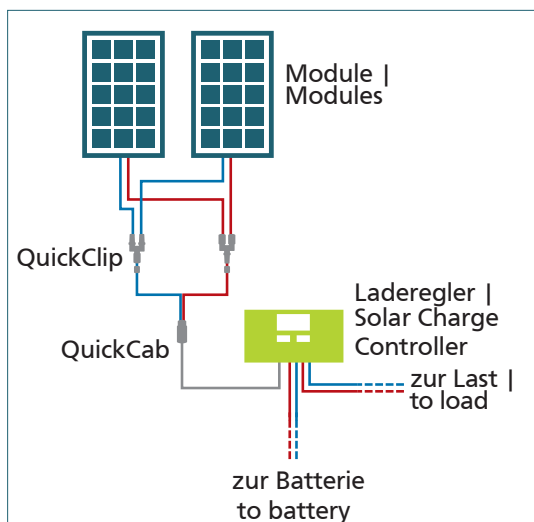

# SPR Caravan Kit Solar Peak FOX20 120

600430 • DE/EN • 08/2020

These kits are perfect for the easy installation at your caravan or sailing boat! They allow for an easy operation of 12 VDC-consumers such as light, radio, TV/SAT or pond pumps, etc. With a 230 Volt inverter you can even connect electrical AC devices. These kits are available in different versions with different charge controllers and modules, suitable for every need of the vehicle. This makes these kits the ideal solution for sufficient power on board.

Diese Kits sind einfach auf Ihrem Caravan oder Segelboot zu installieren. Sie ermöglichen den Betrieb verschiedener 12 Volt-Verbraucher: Lampen, Radio, TV/SAT oder auch kleine Teichpumpen. Mit einem 230 Volt-Wechselrichter können Sie sogar elektrische AC-Geräte anschließen. Diese Kits gibt es in verschiedenen Ausführungen mit verschiedenen Laderegler und Modulen, passend für jeden Bedarf des Fahrzeugs. Dadurch sind diese Kits die ideale Lösung für genügend Strom an Bord.

Stck.   Pcs.	Artikel	Article
1	Solarmodul Sun Peak SPR 120 W   12 VDC	Solar module Sun Peak SPR 120 W   12 VDC
1	Solarladeregler Sunware Fox 320	Solar charge controller Sunware Fox 320
1	Modulbefestigungskit Easy Mount One	Module fixture kit Easy Mount One
1	Dachdurchführung	Roof duct
1	Klebeset Easy Bond One	Glue set Easy Bond One
1	Modulkabel 5 m	Module cable 5m
1	Adapterkabel für EBL	Adaptercable EBL
1	Batteriekabel mit Sicherung	Battery cable with fuse
Artikel Nr.   Article No. 600430		