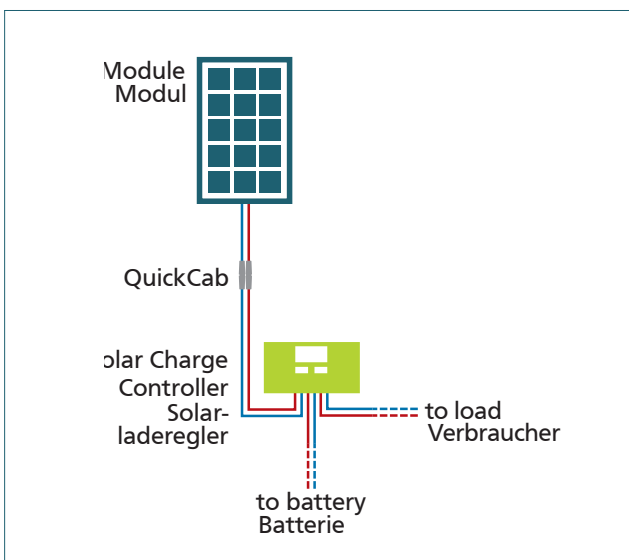

SPR Caravan Kit Solar Peak PRS15 120

600429 • DE/EN • 08/2020

These kits are perfect for the easy installation at your caravan or sailing boat! They allow for an easy operation of 12 VDC-consumers such as light, radio, TV/SAT or pond pumps, etc. With a 230 Volt inverter you can even connect electrical AC devices. These kits are available in different versions with different charge controllers and modules, suitable for every need of the vehicle. This makes these kits the ideal solution for sufficient power on board.

Diese Kits sind einfach auf Ihrem Caravan oder Segelboot zu installieren. Sie ermöglichen den Betrieb verschiedener 12 Volt-Verbraucher: Lampen, Radio, TV/SAT oder auch kleine Teichpumpen. Mit einem 230 Volt-Wechselrichter können Sie sogar elektrische AC-Geräte anschließen. Diese Kits gibt es in verschiedenen Ausführungen mit verschiedenen Laderegler und Modulen, passend für jeden Bedarf des Fahrzeugs. Dadurch sind diese Kits die ideale Lösung für genügend Strom an Bord.