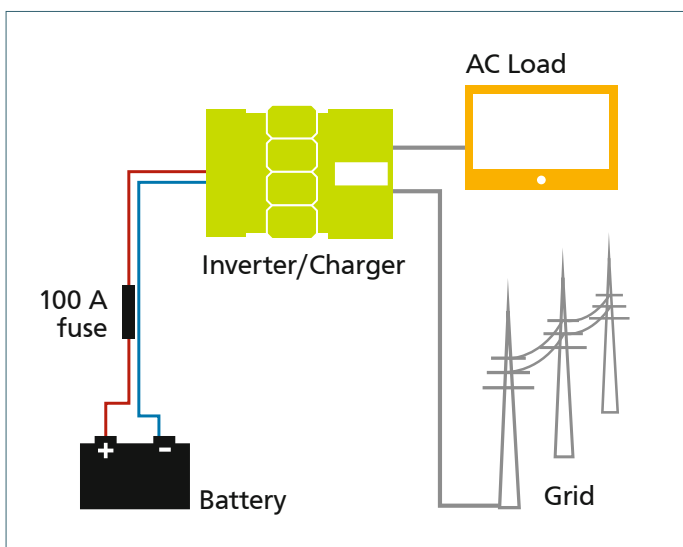

Back Up Kit Re Liable One 500

600411 • DE/EN • 12/2019

The Phaesun Back Up Kit is an emergency power supply package including all necessary installation material. It also contains a battery supported UPS inverter which, in case of a blackout, takes the power supply over without interruption. Power failures can be bypassed by both heating circuit and monitoring systems, as well as computers and servers.

Das Phaesun Back Up Kit ist ein Notfall-Stromversorgungspaket einschließlich sämtlicher notwendiger Installationsmaterialien und eines batteriegestützten UPS Wechselrichters, der im Falle eines Ausfalls nahtlos die Stromversorgung übernimmt. Stromausfälle können sowohl bei Heizkreislauf-, als auch bei Überwachungssystemen, Computern oder Servern überbrückt werden. Außer der Batterie und dem UPS Wechselrichter sind sämtliche benötigte Installationsmaterialien wie Kabel und Hauptschalter im Kit enthalten.

Pcs. Stück	Components Komponenten
1	Inverter/charger Wechselrichter/Laderegler
1	DC circuit breaker DC Sicherung
1	Battery Batterie
1	Battery cable 3 m Batteriekabel 3 m
1	Installation material Installationsmaterial
Article-No. Artikelnr.	600135