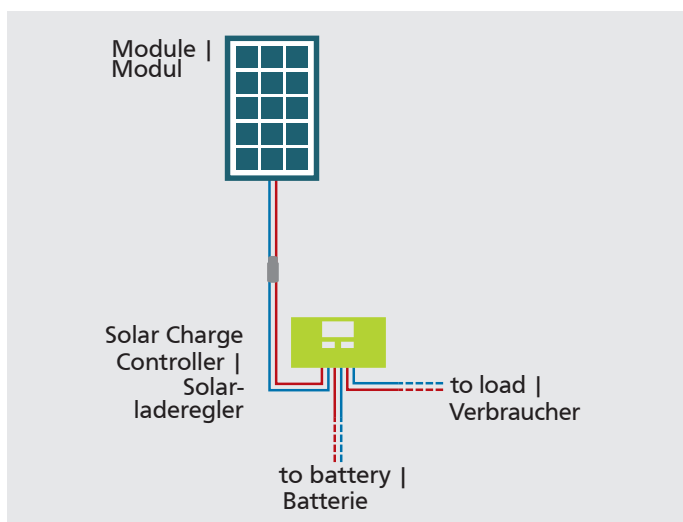

Caravan Kit Sun Pearl 150 W

600381 • DE/EN • 06/2020

These kits include all components for the reliable power supply on the way! High-quality sun pearl modules can be safely fixed on different surfaces with the corner profile set and Tec7 glue. All installation material is included!

Diese Kits beinhalten alle Komponenten für die zuverlässige Stromversorgung unterwegs. Die hochwertigen Sun Pearl Module werden sicher mit Eckprofilsets und dem Tec7-Kleber befestigt. Gesamtes Installationsmaterial inklusive!

Stk.	Pcs.	Article	Artikel
1		Solar module Sun Pearl 150_12	Solar module Sun Pearl 150_12
1		Solar charge controller Steca Solarix PRS 2020	Solarladeregler Steca Solarix PRS 2020
1		Corner profile set black	Eckprofilset Schwarz
1		Roof duct	Dachdurchführung
1		Glue Set	Klebeset
1		Battery cable 1,5 m with fuse	Batteriekabel mit Sicherung 1,5 m
1		Modul connection cable 5m	Modulverbindungskabel 5m
1		Installation material	Installationsmaterial
Art.-No.		600381	600381