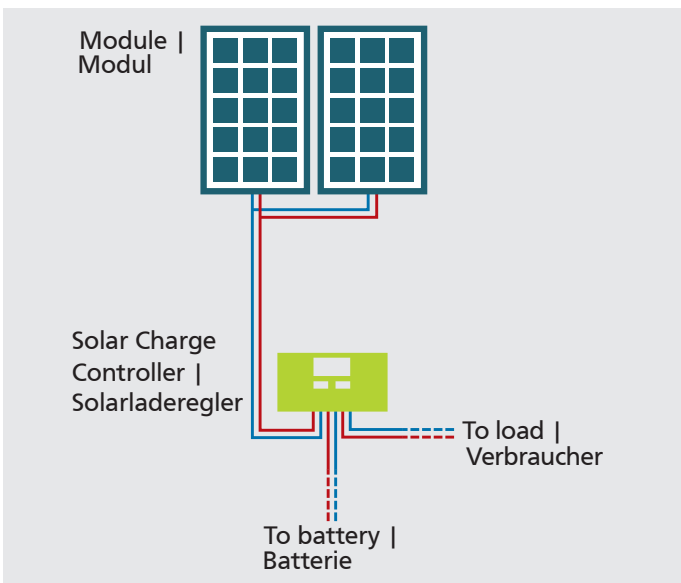

Caravan Kit Base Camp Clever Three

600193 • 4/2018

These kits include all components for the reliable power supply on the way! High-quality standard modules can be safely fixed on different surfaces with the aluminium spoilers and Tec7 glue. All installation material is included!

Diese Kits beinhalten alle Komponenten für die zuverlässige Stromversorgung unterwegs. Die hochwertigen Standardmodule werden sicher mit Aluminium Spoiler und dem Tec7-Kleber befestigt. Gesamtes Installationsmaterial inklusive!