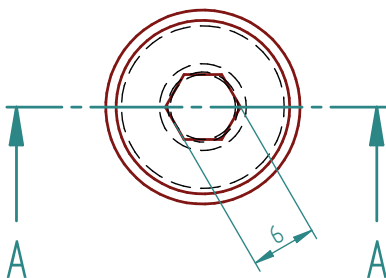

# Installation Components | Installationskomponenten

## Thread Terminal Adapter Set M8 Standard

391833 • DE/EN • 02/2020

Maße / dimensions	
D-0,2	d-0,2
19,5	17,6
17,9	16