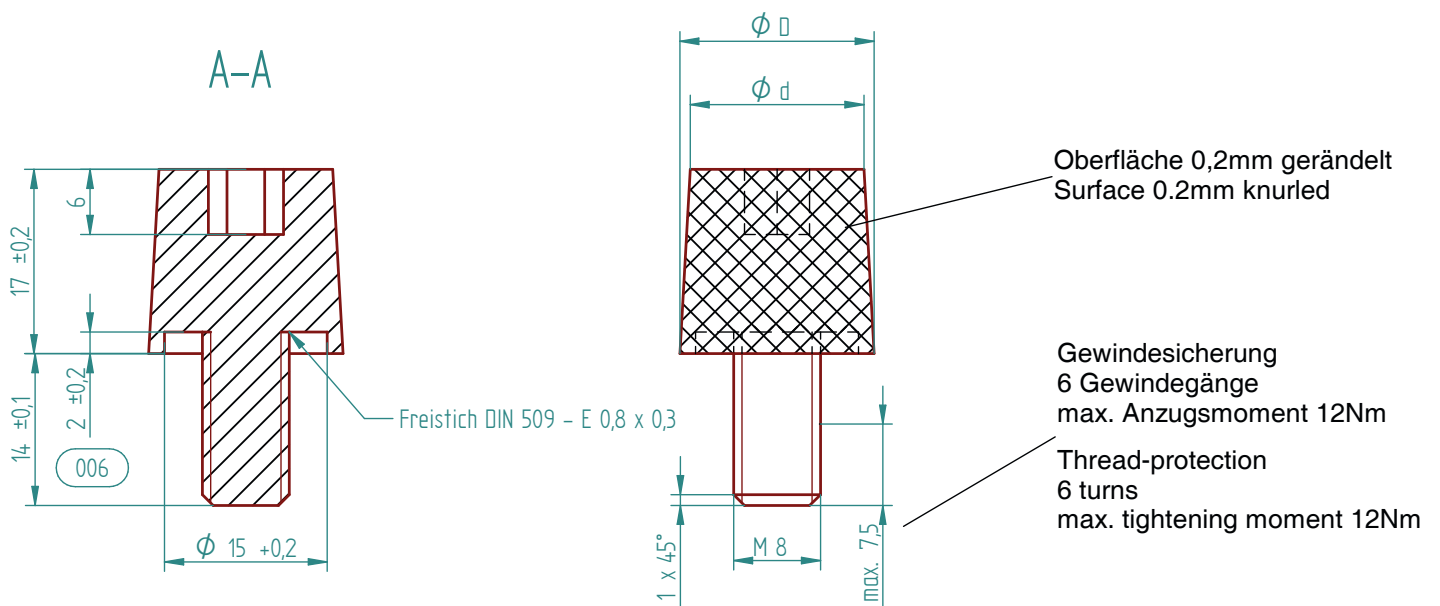

# Installation Components | Installationskomponenten

## Thread Terminal Adapter Set M8 Standard

391833 • DE/EN • 02/2020

Maße / dimensions	
D-0,2	d-0,2
19,5	17,6
17,9	16