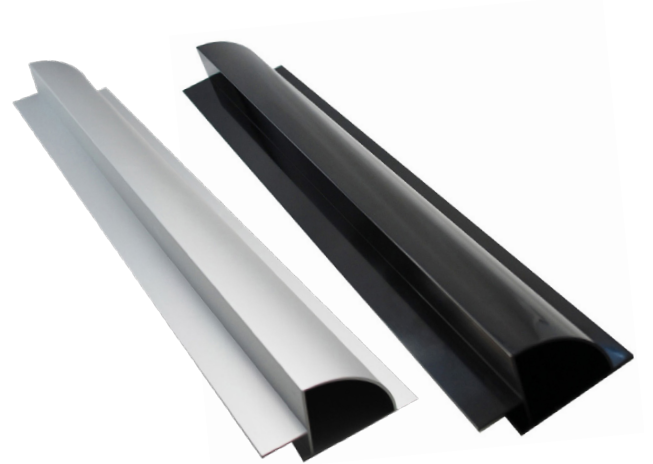

Spoiler Profile Clever Mount

390967, 390968, 390984, 390985, 500086, 500087, 500175 • DE/EN • 04/2022

The Spoiler Profiles Clever Mount are perfect for the easy and safe installation of solar modules. The thickness is 2mm and they are available in black colour or in alu look. Due to their special structural shape they meet highest quality standards and have less weight compared to plastic profiles.

Die salzwasserbeständigen Profile Clever Mount mit 2 mm Wandstärke in der Optik Alu oder Schwarz eignen sich hervorragend für die einfache und sichere Befestigung von Solarmodulen. Durch die Bauform sind diese Halteprofile deutlich leichter als vergleichbare Profile aus Kunststoff und erfüllen höchste Ansprüche an Qualität.

Technical Data	Technische Daten	Clever Mount 41 S	Clever Mount 41 B	Clever Mount 50 S	Clever Mount 55 B	Clever Mount 55 S	Clever Mount 68 B	Clever Mount 68 S
Colour	Farbe	Alu	Black Schwarz	Alu	Black Schwarz	Alu	Black Schwarz	Alu
Length [mm]	Länge [mm]	415		505	550		680	
Width [mm]	Breite [mm]	105						
Height [mm]	Höhe [mm]	62						
Weight [g]	Gewicht [g]	754		690	754		890	
Surface Treatment	Oberflächenbehandlung	Anodised Eloxiert						
Material	Material	Aluminium alloy (EN AW-6063) Al Mg0,7Si Aluminium Legierung (EN AW-6063) Al Mg0,7Si						
Environmental resistance	Umweltbeständigkeit	Weather and salt water resistant Wetter- und Salzwasserbeständig						
Wall Thickness [mm]	Wandstärke [mm]	2						
Art.No.	Art.Nr.	500087	500175	500086	390967	390968	390984	390985