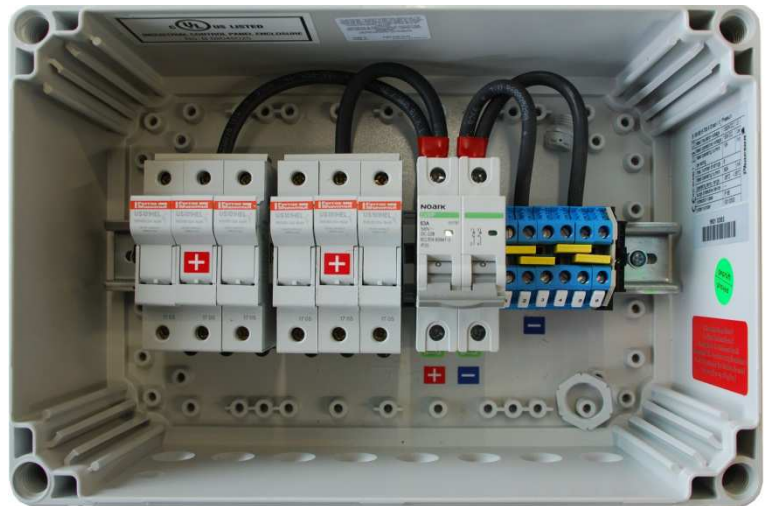

Using the GCB product line promises highest system reliability. The included components are selected for durable use and comfortable installation. These products fulfil highest operational safety by main switch and string fuses. Customized installation boxes can be developed on request.

Technical Data Technische daten		GJB 2-1 250V/20A_gland	GJB 3-1 250V/30A_gland	GJB 4-1 250V/40A_gland	GJB 6-1 250V/60A_gland	GJB 8-1 250V/80A_gland
Input / Eingänge		2	3	4	6	8
Output / Ausgänge				1		
Open circuit voltage Leerlaufspannung	Voc			250		
Rated Current Nennstrom	A	20	30	40	60	80
Rated string current Stringstrom				10		
String fuse circuit location Stringsicherungs Position				PV+		
Surge Protection Überspannungsschutz	SPD	VDC		no / nein		
Circuit Breaker Trennschalter		yes / ja	no / nein		yes / ja	
Operating temperature Betriebstemperatur	°C			-25...50 (short term >45°C)		
Dimensions incl. gland Abmessung inkl. Verschraubung	LxWxH	mm	200x240x132	300x240x132	400x240x132	
Weight Gewicht	kg	2,1	2,1	2,4	2,6	2,9
Input terminal cross section Eingang Klemmquerschnitt	mm ²			10		
Output terminal cross section Ausgang Klemmquerschnitt	mm ²			35		
Input gland Eingang Verschraubung		2xM20	2xM20	4xM20	6xM20	8xM20
Output gland Ausgang Verschraubung				2xM20		2xM32
Ground gland Erdung Verschraubung				no / nein		
GoreTex valve Gore Tex Ventil				1		
Single package Einzelverpackung		1	no / nein		1	
Lid typ Deckeltyp				transparent screwed lid transparenter Schraubdeckel		
Art.No.		321447	391316	321448	321449	321450
drawing			